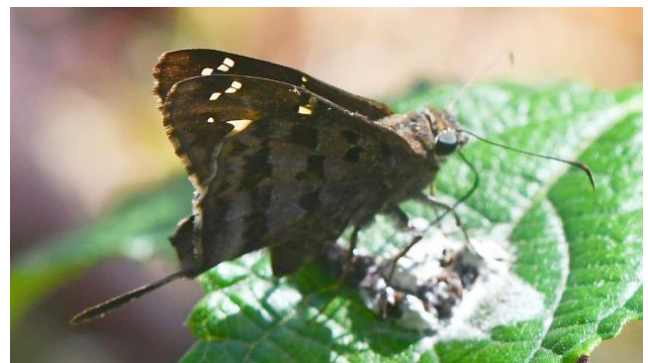

Widespread Ghost-Skipper (*Phanus vitreus*)

(Pyrrhopyge draudti/thericles)

Frosted Flasher (*Telegonus alardus*)

Two-barred Flasher (*Astrartes fulgerator*)

(Narcosius parisi)

(Ridens panche) .

Teleus Longtail (*Spicauda teleus*) 5 wingtip spots

Plain Longtail (*Spicauda simplicicus*)

Gilbert's Flasher (*Telegonus alector*)

Tanna Longtail (*Spicada tanna*) 4 wingtip spots

Long-tailed Skipper (*Urbanus proteus*)

Esmeralda Longtail (*Urbanus esmeraldus*)